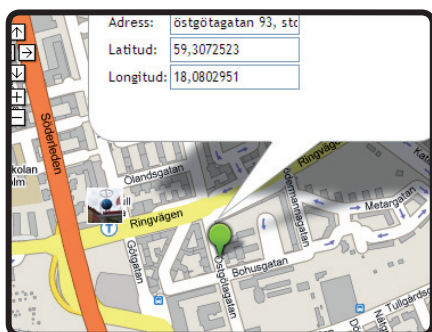

Fler garanterat smarta stöld- och säkerhetslösningar

Vill du öka stöldskyddet ytterligare kan vi erbjuda en rad elektroniska och mekaniska lås speciellt framtagna för dina entreprenadmaskiner och redskap. Vi har även mer omfattande GPS-system skräddarsydda för containerhantering, fjärrtransporter, närdistribution och servicebilar. Kontakta oss så berättar vi mer.

ÖSTGÖTAGATAN 93
116 64 STOCKHOLM
TELEFON 08-551 135 99
HEMSIDA WWW.NAVKIN.COM
EMAIL INFO@NAVKIN.COM

NAVKIN
GPS Tracking & Security Systems

NAVKIN ERBJUDER ANPASSADE LÖSNINGAR FÖR KONTROLL AV MOBILA ENHETER VIA GPS-SPÅRNING OCH SÄKERHETSPRODUKTER – ALLTID ANVÄNDARVÄNLIGT OCH RÄTT BALANS MELLAN PRIS OCH OPTIMAL KUNDNYTTA